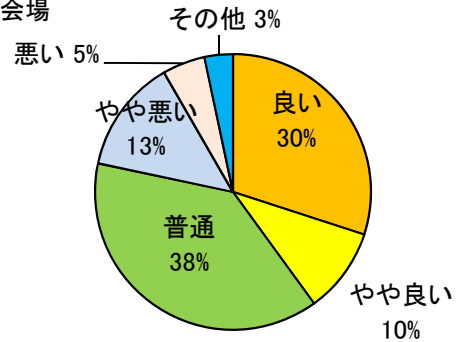

平成28年度電験三種受験直前講座 アンケート結果

講座の開催をどんな方法で知ったか							
1	会社から	知人から	案内通知	HP	電気新聞	その他	計
	31	3	1	24	0	1	60
	52%	5%	2%	40%	0%	2%	100%
場所・会場							
2	良い	やや良い	普通	やや悪い	悪い	その他	計
	18	6	23	8	3	2	60
	30%	10%	38%	13%	5%	3%	100%
日数・時間							
3	良い	やや良い	普通	やや悪い	悪い	その他	計
	22	9	21	5	0	2	59
	37%	15%	36%	8%	0%	3%	100%
開催(スタート)時間							
4	良い	やや良い	普通	やや悪い	悪い	その他	計
	32	5	13	6	0	4	60
	53%	8%	22%	10%	0%	7%	100%
テキスト							
5	良い	やや良い	普通	やや悪い	悪い	その他	計
	15	12	22	5	2	2	58
	26%	21%	38%	9%	3%	3%	100%
講義の進め方							
6	良い	やや良い	普通	やや悪い	悪い	その他	計
	24	17	15	1	1	1	59
	41%	29%	25%	2%	2%	2%	100%

2. 場所・会場