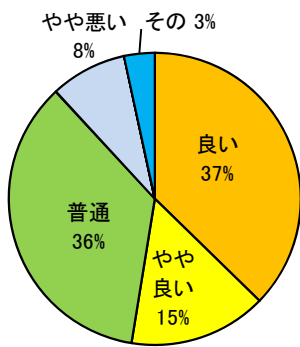

平成28年度電験三種受験直前講座 アンケート結果

講座の開催をどんな方法で知ったか							
1	会社から	知人から	案内通知	HP	電気新聞	その他	計
	31	3	1	24	0	1	60
	52%	5%	2%	40%	0%	2%	100%
場所・会場							
2	良い	やや良い	普通	やや悪い	悪い	その他	計
	18	6	23	8	3	2	60
	30%	10%	38%	13%	5%	3%	100%
日数・時間							
3	良い	やや良い	普通	やや悪い	悪い	その他	計
	22	9	21	5	0	2	59
	37%	15%	36%	8%	0%	3%	100%
開催(スタート)時間							
4	良い	やや良い	普通	やや悪い	悪い	その他	計
	32	5	13	6	0	4	60
	53%	8%	22%	10%	0%	7%	100%
テキスト							
5	良い	やや良い	普通	やや悪い	悪い	その他	計
	15	12	22	5	2	2	58
	26%	21%	38%	9%	3%	3%	100%
講義の進め方							
6	良い	やや良い	普通	やや悪い	悪い	その他	計
	24	17	15	1	1	1	59
	41%	29%	25%	2%	2%	2%	100%

3. 日数・時間