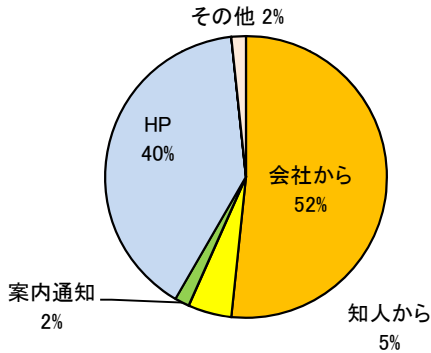

平成28年度電験三種受験直前講座 アンケート結果

講座の開催をどんな方法で知ったか							
1	会社から	知人から	案内通知	HP	電気新聞	その他	計
	31	3	1	24	0	1	60
	52%	5%	2%	40%	0%	2%	100%
場所・会場							
2	良い	やや良い	普通	やや悪い	悪い	その他	計
	18	6	23	8	3	2	60
	30%	10%	38%	13%	5%	3%	100%
日数・時間							
3	良い	やや良い	普通	やや悪い	悪い	その他	計
	22	9	21	5	0	2	59
	37%	15%	36%	8%	0%	3%	100%
開催(スタート)時間							
4	良い	やや良い	普通	やや悪い	悪い	その他	計
	32	5	13	6	0	4	60
	53%	8%	22%	10%	0%	7%	100%
テキスト							
5	良い	やや良い	普通	やや悪い	悪い	その他	計
	15	12	22	5	2	2	58
	26%	21%	38%	9%	3%	3%	100%
講義の進め方							
6	良い	やや良い	普通	やや悪い	悪い	その他	計
	24	17	15	1	1	1	59
	41%	29%	25%	2%	2%	2%	100%

1. 講座の開催をどんな方法で知ったか