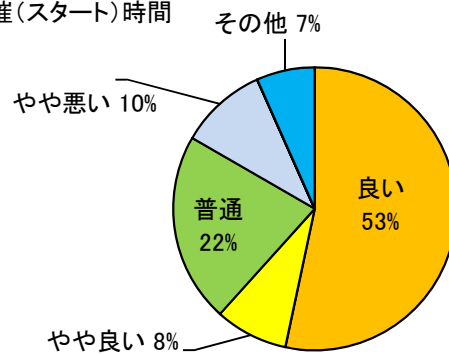

平成28年度電験三種受験直前講座 アンケート結果

講座の開催をどんな方法で知ったか							
1	会社から	知人から	案内通知	HP	電気新聞	その他	計
	31	3	1	24	0	1	60
	52%	5%	2%	40%	0%	2%	100%
場所・会場							
2	良い	やや良い	普通	やや悪い	悪い	その他	計
	18	6	23	8	3	2	60
	30%	10%	38%	13%	5%	3%	100%
日数・時間							
3	良い	やや良い	普通	やや悪い	悪い	その他	計
	22	9	21	5	0	2	59
	37%	15%	36%	8%	0%	3%	100%
開催(スタート)時間							
4	良い	やや良い	普通	やや悪い	悪い	その他	計
	32	5	13	6	0	4	60
	53%	8%	22%	10%	0%	7%	100%
テキスト							
5	良い	やや良い	普通	やや悪い	悪い	その他	計
	15	12	22	5	2	2	58
	26%	21%	38%	9%	3%	3%	100%
講義の進め方							
6	良い	やや良い	普通	やや悪い	悪い	その他	計
	24	17	15	1	1	1	59
	41%	29%	25%	2%	2%	2%	100%

1. 講座の開催をどんな方法で知ったか

2. 場所・会場

3. 日数・時間

4. 開催(スタート)時間

5. テキスト

6. 講義の進め方