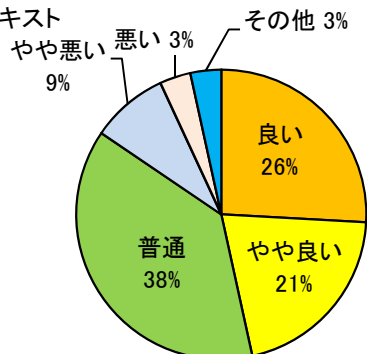

平成28年度電験三種受験直前講座 アンケート結果

講座の開催をどんな方法で知ったか							
1	会社から	知人から	案内通知	HP	電気新聞	その他	計
	31	3	1	24	0	1	60
	52%	5%	2%	40%	0%	2%	100%
場所・会場							
2	良い	やや良い	普通	やや悪い	悪い	その他	計
	18	6	23	8	3	2	60
	30%	10%	38%	13%	5%	3%	100%
日数・時間							
3	良い	やや良い	普通	やや悪い	悪い	その他	計
	22	9	21	5	0	2	59
	37%	15%	36%	8%	0%	3%	100%
開催(スタート)時間							
4	良い	やや良い	普通	やや悪い	悪い	その他	計
	32	5	13	6	0	4	60
	53%	8%	22%	10%	0%	7%	100%
テキスト							
5	良い	やや良い	普通	やや悪い	悪い	その他	計
	15	12	22	5	2	2	58
	26%	21%	38%	9%	3%	3%	100%
講義の進め方							
6	良い	やや良い	普通	やや悪い	悪い	その他	計
	24	17	15	1	1	1	59
	41%	29%	25%	2%	2%	2%	100%

1. 講座の開催をどんな方法で知ったか

2. 場所・会場

3. 日数・時間

4. 開催(スタート)時間

5. テキスト

6. 講義の進め方